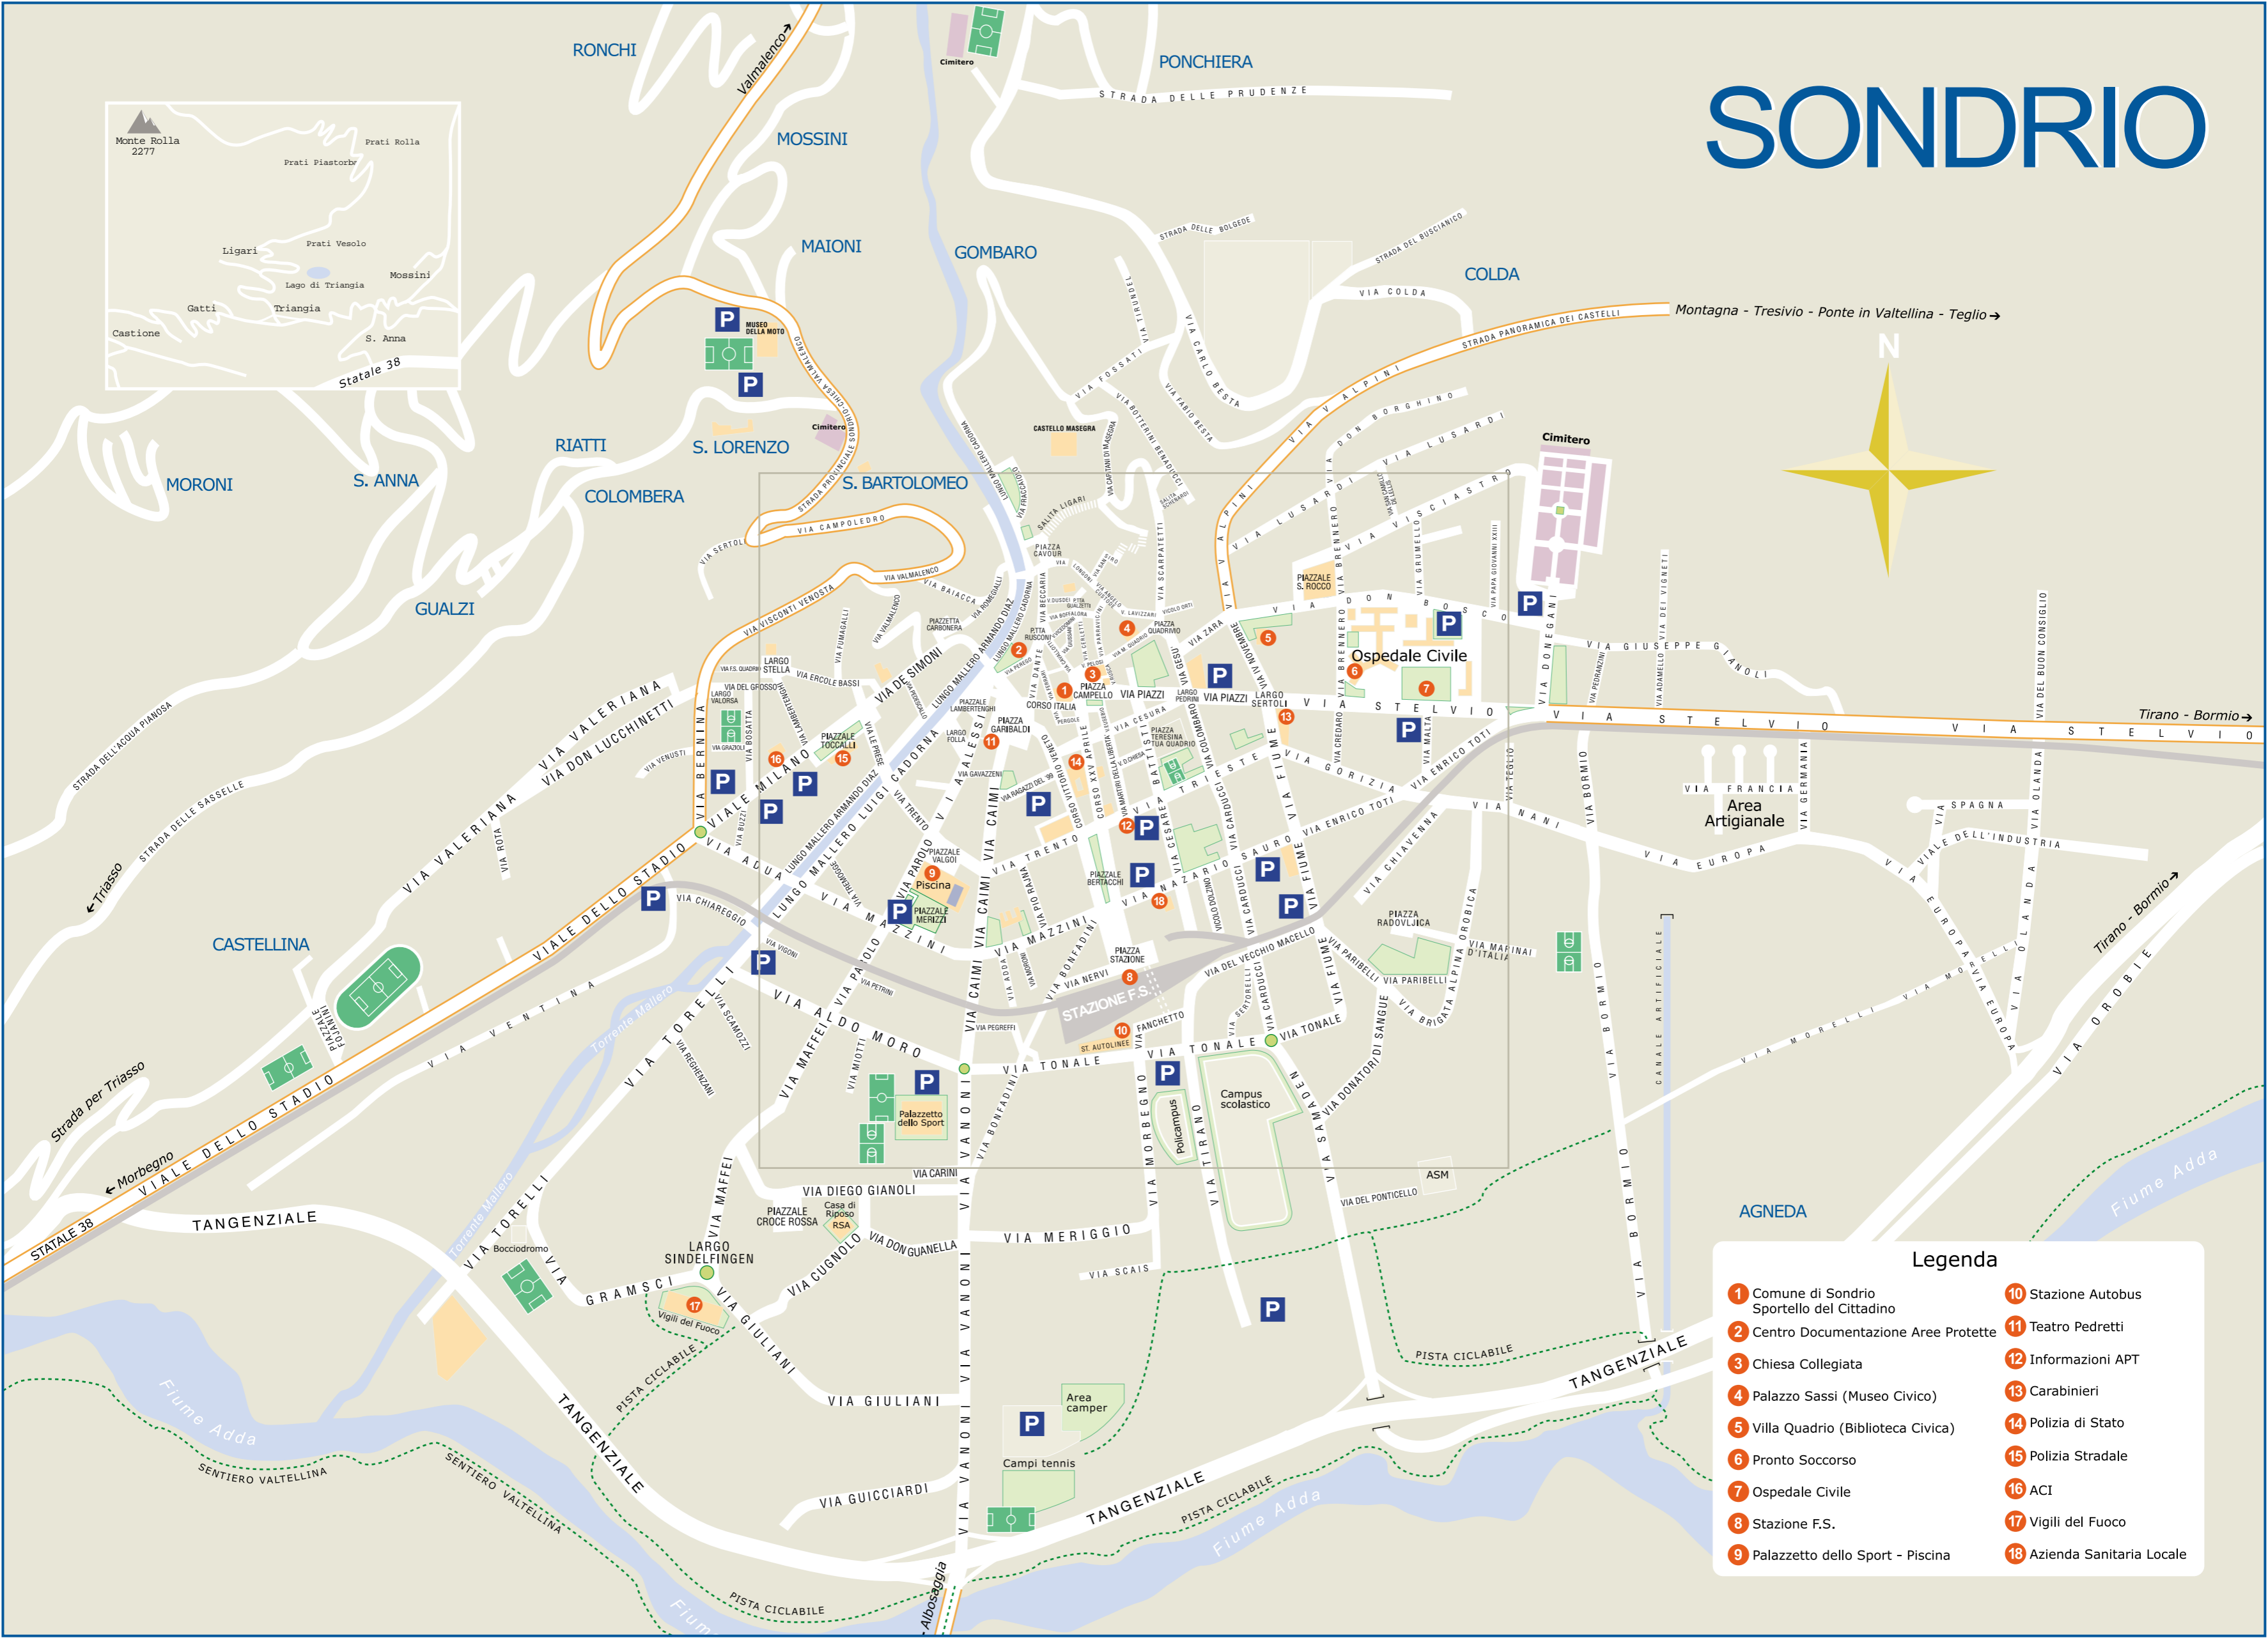

SONDRIO

Legenda

- | | |
|---------------------------------------|---|
| 1 Comune di Sondrio | 10 Stazione Autobus Sportello del Cittadino |
| 2 Centro Documentazione Aree Protette | 11 Teatro Pedretti |
| 3 Chiesa Collegiata | 12 Informazioni APT |
| 4 Palazzo Sassi (Museo Civico) | 13 Carabinieri |
| 5 Villa Quadrio (Biblioteca Civica) | 14 Polizia di Stato |
| 6 Pronto Soccorso | 15 Polizia Stradale |
| 7 Ospedale Civile | 16 ACI |
| 8 Stazione F.S. | 17 Vigili del Fuoco |
| 9 Palazzetto dello Sport - Piscina | 18 Azienda Sanitaria Locale |